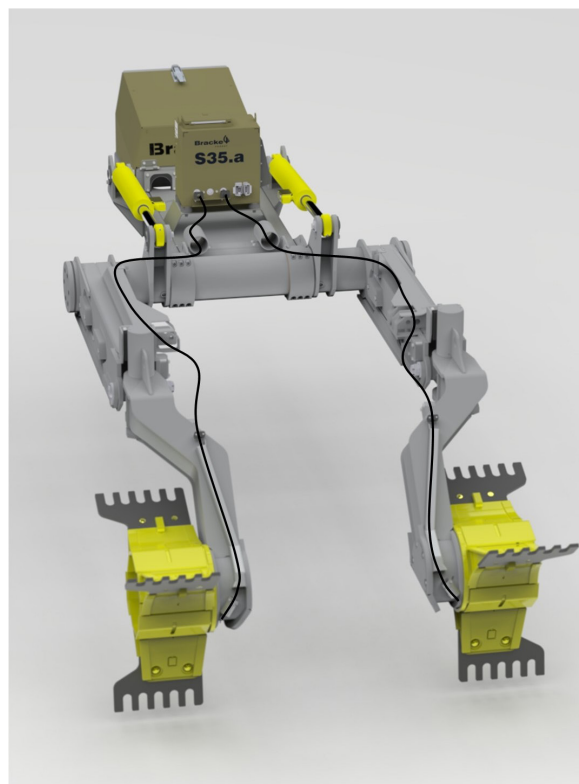

Bracke S35.a

Såddaggregat

Bracke S35.a monteras på ett markberedningsekipage och används för sådd i direkt anslutning till markberedningen.

Konstruktion

Bracke S35.a finns både som två- och treradigt och kan monteras på alla våra markberedare, såväl högläggare som harvar. Bracke S35.a känner av basmaskinens framryckning och reglerar frögivan efter hastigheten. Frömatningen synkroniseras med markberedningsaggregatet för att sådd endast ska ske på markberedd sträcka.

Från displayen ställer föraren in funktioner som antal sådda frön per meter och intermittent sådd. Styrsystemet larmar om problem skulle uppstå i frömatningen. Inställningar och avläsning av information görs från displayen i hytten. Alla enheter kommunicerar via CAN-bus. Bracke S35.a räknar antal sådda frön, både per kanal och totalt samt såddsträcka.

Precisionssådd

Bracke S35.a behandlar varje frö individuellt. Frögivans mängd justeras, baserat på grobarhet och frösvikt, beroende på vad markförhållandena kräver. Vid separatlyft på markberedaren stängs respektive kanal. Fröhanteringen gör att klumpsådd undviks liksom merkostnader i form av överflödigt fröåtgång som leder till onödigt stort röjningsbehov. Med Bracke S35.a utförs precisionssådd.

Tekniska data

Monteras på	Harvar och högläggare
Vikt	35 kg
Såddkanaler	Upp till 3 st
Elsystem	24V
Styrsystem	PLC-baserat
Såddgiva	4 till 25 frön/meter

PLC-baserat styrsystem.

S35.a monteras på ett markberedningsaggregat och fröna matas ut i slangar till såddbädden. Individuella matarhjul kontrollerar flödet av frön till varje såddkanal.